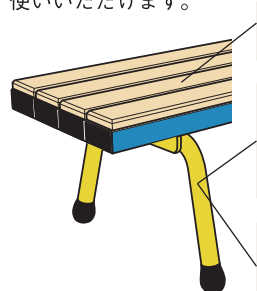

2 こだわりの安心・安全素材

安全に使っていただけるように、素材や構造にはこだわりました。屋内はもちろんプールサイドなど屋外でも安心してお使いいただけます。

座面：EVA
柔らかな質感。水回りの使用も OK。

本体：スチール
耐候性と耐薬品性にすぐれています。強度のアップと重さのコントロールの目的も。

塗装：粉体塗料
屋外でも劣化が少ないのが特徴。有害物質を含みません