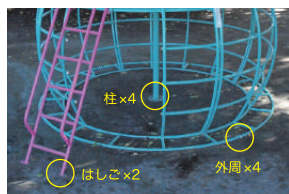

2 様々な遊び方ができます。

中段の踊り場までメロンのフレーム
をよじ登って、またはサイドの
梯子を登って楽しめます。
踊り場部分の下に入って隠れ家
ごっこやままごと遊びをしたり
と、様々な遊びが可能です。

3 大人数で一緒に 遊べます。

ジャングルジムなので、順番待ち
などがなく大勢のお友達と一緒に
遊ぶことができます。

旧

新

上部の“ヘタ”の部分
は、衣服の引っかかり
防止のため「棒」から
「輪」に形状が変更
しました。

4 基礎工事不要の アンカー設置です。

基礎工事の必要がない「アンカー固定での設置」
となるので、低コスト、短納期での納品が可能です。

計10本のアンカーで固定するので安定感抜群！

外周のアンカー固定例

5 ひときわ目を引く 可愛いデザインです。

園庭や公園にあるだけ
で、思わず遊んでみた
くなるかわいいメロン
の「カタチ」と「カラ
ーリング」が、子ども
たちにとっても人気です。

株式会社トッケン
〒223-0057 神奈川県横浜市港北区新羽町575番地
TEL 045-717-8022 • FAX 045-717-8066
<https://tokken.net> yuugu@tokken.net