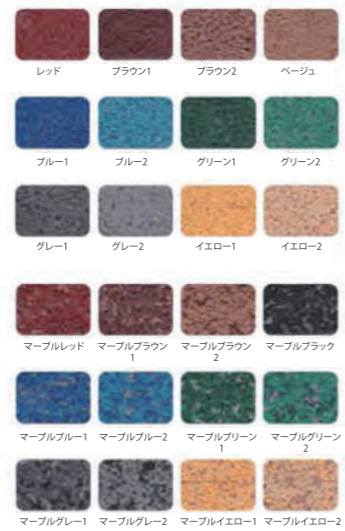

### <ゴムチップカラーチャート>

- ・カラーは18色からお選びいただけます。
- ・施工費は別途お見積りとなります。
- ・面積、厚さ、用途に応じてお見積り致します。

施工例

鉄棒基礎部分設置