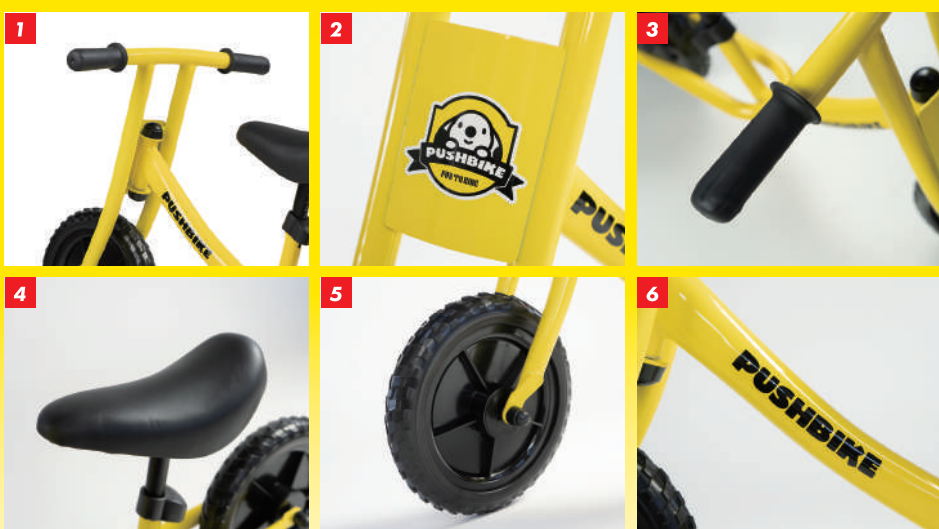

より安全に、そして快適に遊べる!!

新ランニングバイク〈プッシュバイク〉

PUSHBIKE

New
新発売

00020502 ¥24,900 (税別)

地面を蹴りあげて
前に進むので、
かけっこの練習にも
効果的です!
FUN TO
RIDE!!

1
安定感抜群!
ダブルフォーク

3 ラバー製グリップ

1歳半から
乗れます

耐荷重
30kg

2
かわいいケンタの
デカール

高さ調整機能付き

4
シートは
破れにくい新素材
※従来品との比較

6
耐久性◎の
サイドフレーム

ノーパンクタイヤ **5**
穴のない安全設計

〈プッシュバイク〉の基本性能

1 安定感抜群のダブルフォーク仕様。ハンドルは一回転しないので、転倒時も無理な体制にならず安全です
2 フロントパネルにはケンタくんのデカールが! **3** グリップは握りやすいラバー製 **4** シートには破れにくい新素材を採用。300mm~400mmまでの高さ調節が可能です **5** パンクの心配のないノーパンクタイヤを採用。ホイール部分には穴がないので手や足の巻き込みの心配もなく安全です **6** 太いサイドフレームは耐久性も◎

〈サイズ・詳細情報〉

サイズ: 幅 430mm × 全長 850mm × 高さ 500mm (高さ調節可 300~400mm) / 重量: 4kg / 材質: 本体=スチール、タイヤ=PP / 耐荷重: 30kg

専用スタンド(別売り)
¥3,000 (税別)