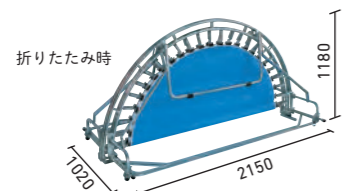

スーパージャンプ (安全カバー付)

- 00020274 スーパージャンプ60 760,000円 (税込836,000円)
- 00020275 スーパージャンプ70 890,000円 (税込979,000円)

スーパージャンプ 60

サイズ: 全幅190×全長275×全高60cm
重量: 112kg
制限荷重: 100kg
材質: フレーム=スチール、シート=ポリエステル、安全カバー=表面ナイロン、中身=ウレタン
セット内容: 本体1、立てかけ固定ベルト2、安全カバー1

<オプション>

- 00020308 安全カバー 95,000円 (税込104,500円)
- 00020309 補充用シート 180,000円 (税込198,000円)
- 00020306 補充用コイルスプリング (17cm) 2,500円 (税込2,750円)

- ・ジャンプシリーズで一番大きなタイプです。
- ・先生と子どもが乗っても楽々のサイズ&設計なので、細やかな指導も行えます。
- ・サイドを囲むウレタン入りの安全カバーが付いているので、万が一の落下時の事故を防ぎます。

スーパージャンプ 70

サイズ: 全幅262×全長367×全高70cm
重量: 158kg
制限荷重: 150kg
材質: フレーム=スチール、シート=ポリエステル、安全カバー=表面ナイロン・中身ウレタン
セット内容: 本体1、立てかけ固定ベルト2、安全カバー1

<オプション>

- 00020310 安全カバー 152,000円 (税込167,200円)
- 00020311 補充用シート 210,000円 (税込231,000円)
- 00020307 補充用コイルスプリング (21cm) 2,700円 (税込2,970円)

- **1** 安全加工のコイルスプリング
  コイルスプリングの先端を丸加工し、さらにコイル部分にはカバーも付いています。万が一を考え、見えない部分も安全に作られています。
- **2** サイドを囲む安全カバー
  サイドをスッポリと覆うウレタン入りの安全カバーが付いているので、使用時、乗り降り時も安全です。
- **3** 伸縮性抜群のメッシュシート
  ジャンプした時の足への負担を軽減してくれるメッシュシート使用。

コイル式ロータリージャンプT型 (安全カバー付)

- 00020381 398,000円 (税込437,800円)

- ・コイルスプリング式で耐久性アップ、制限体重70kgまで可能にした円形トランポリンです。
- ・通気性の良いメッシュシートを使用し、補助バーが付いていることで小さな子どもでも安心して遊べます。
- ・折りたたみ式で収納しやすく、キャスター付きで移動も簡単です。
- ※手すりチューブのカラーが変更になる場合がございます。

サイズ: 径200×全高50cm (手すりを含めると121cm)
重量: 59kg
制限荷重: 70kg
材質: フレーム・コイルスプリング=スチール、シート=ポリエチレン、安全カバー=表面ナイロン・中身ウレタン
セット内容: 本体1、安全カバー1

<オプション>

- 00020313 安全カバー 55,000円 (税込60,500円)
- 00020319 補充用シート 121,000円 (税込133,100円)
- 00020320 補充用コイルスプリング (13cm) 2,000円 (税込2,200円)

新ジュニアジャンプ (安全カバー付)

- 00020385 336,000円 (税込369,600円)

- ・シートが広く手すり付き。折りたたみ可能な角型ジャンプ。
- ・折りたたみ、ワンタッチ開閉式なので、移動、収納も楽々です。