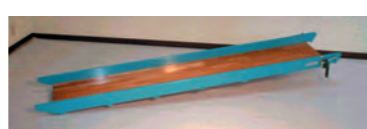

00110510 55,000円(税込60,500円)

・傾斜が少なく、乳幼児がハイハイで上り下りすることができます。

サイズ:小型(ブルー)=長さ150×幅17.5cm
材質:木製

付属のマジックボール

小型巧技台用シーソー(ブルー)

移動式展開ろく木

00110518 580,000円(税込638,000円)

・平面的なろく木を前後に展開させることができます。
・連結台を使用することにより「ろく木すべり台」「巧技台はしご・ビーム等」の使用が可能となります。

サイズ:長さ90×幅70×高さ12cm
材質:木製、脚部=スチール製
付属品:床保護用ゴムパット4ヶ(調節付)

連結台

00110519 65,000円(税込71,500円)

サイズ:長さ85×幅15×高さ13cm
材質:木製

ろく木用すべり台

00110520 70,000円(税込83,600円)

サイズ:長さ242×幅39cm
材質:木製

バランスボール・バランスシーソー

00110526 バランスボール大 21,500円(税込23,650円)

00110527 バランスボール小 19,000円(税込20,900円)

00110528 バランスシーソー 22,500円(税込24,750円)

・前後左右に揺れ、平衡感覚を養います。
(バランスボールに比べ、バランスシーソーは高さを持たせてあります)

サイズ:バランスボール大=直径52.2×高さ10.5cm、
バランスボール小=直径40×高さ8.5cm、
バランスシーソー=直径50.5×高さ15.5cm
材質:スチール製、踏場=すべり止めゴム張り