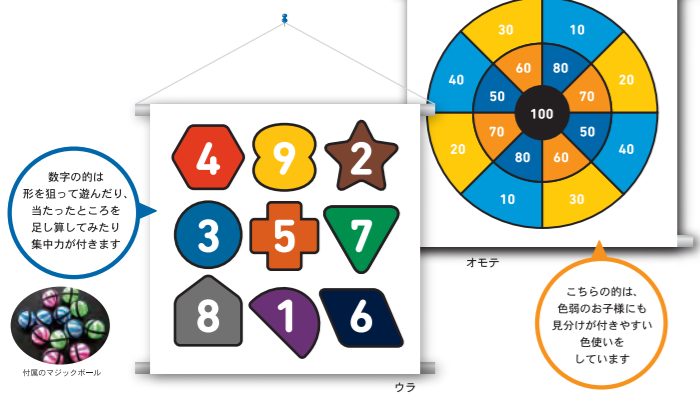

サイズ:90×90×厚さ1.5cm
 材質:芯材=EVA発泡樹脂、表面=合成皮革
 セット内容:本体1

厚み3cmのタイプもあります

壁掛けピッチング

00021014 38,000円(税込41,800円)

- ・ボールを投げたり、貼り付けてあそびピッチングゲームです。
- ・的は布製なので、手軽に取り付けや持ち運びができます。
- ・数字的では得点ゲーム、木の的ではボールダーツやタペストリーとしてお使いいただけます。
- ・布製の的は洗濯が可能です。

サイズ:縦87×横75cm
重量:740g
材質:的=フレンチパイル、帆布・ボール=ポリエチレン
セット内容:数字的1、木の的1、マジックボール12

付属のマジックボール

※写真のパーツは含まれません。

的あてあそび(両面)

510018 39,800円(税込43,780円)

- ・ダーツと数字的の両面に入っています。
- ・ダーツは色弱のお子様にも見分けが付きやすいカラーを採用しています。
- ・数字的は形を狙ったり、当たったところを足し算してみたり。集中力が養えます。

サイズ:縦87×横87cm
重量:420g
材質:的=ポリエステル、ボール=アルミ
セット内容:的1、専用マジックボール12(青・緑・ピンク各4)、アルミ製吊り下げ用棒2

数字的は形を狙って遊んだり、当たったところを足し算してみたり集中力が付きます

付属のマジックボール

こちらの的は、色弱のお子様にも見分けが付きやすい色使いをしています

的あて名人

5100220 19,800円(税込21,780円)

- ・シンプルな色なので、自閉症などこだわりの強い児童でも楽しめます。
- ・的は壁に掛けたり、床に置いたりして遊べます。車椅子でも楽しめます。
- ・的は面ファスナーのため、ほぼ100%球がつかまります。的の方向を変えれば色の並びに変化が生じますので、4種類のバリエーションで楽しめます。