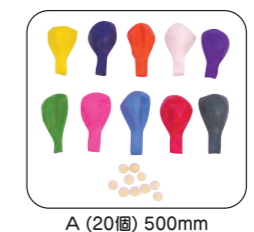

鈴入りゴム風船

5100012 A (20個) 500mm 12,000円(税込13,200円)

5100013 B (8個) 850mm 9,800円(税込10,780円)

- ・鈴を入れるときれいな音色が楽しめます。
- ・風船バレーにも利用できます。
- ・サイズが大きいため視覚障害児童も楽しめます。
- ・鈴を入れずに風船単体でも使用できます。

A (20個) 500mm

サイズ:風船=50cm(膨らませた状態)、鈴=直径2.5cm
重量:風船=20g/個、鈴=5g/個
材質:風船=ゴム、鈴=プラスチック・真鍮
セット内容:風船20(6~7色のアソート)、鈴10

B (8個) 850mm

サイズ:風船=85cm(膨らませた状態)、鈴=直径2.5cm
重量:風船=1個30g、鈴=1個5g
材質:風船=ゴム、鈴=プラスチック・真鍮
セット内容:風船8(8色×1)、鈴10