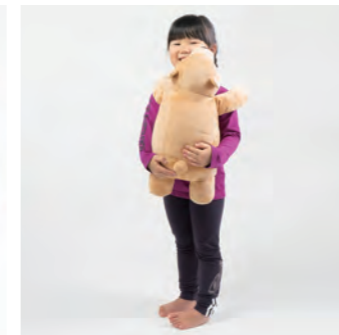

重量：約2.2kg

材質：表地=ポリエステル、刺繍糸=レーヨン、重り=プラスチックベレット

セット内容：ぬいぐるみ1、重り袋6(1袋250g)

手足には「プラスチックベレット」が入っているので握るとシャワシャワした感触が楽しめます。

YouTube動画でもご紹介しています

おんぶしたり、

抱っこしたり、

抱きしめたり、

笑顔でおやすみしている可愛いクマさんです。

新製品予告

「そわそわと落ち着きがない…」
「集中ができない…」

そんなニーズにお応えする商品ができました。

圧刺激(加重)を与えることによって、
落ち着かない児童がクールダウンできる、
持ち運びに便利で使い勝手の良い…

おもいブランケット(仮称)

日常的に使っていただけるサイズです。

- ・ひざ掛けにしたり
- ・肩に羽織ったり
- ・ふとんのようにかけたり
- ・頭から被ったり