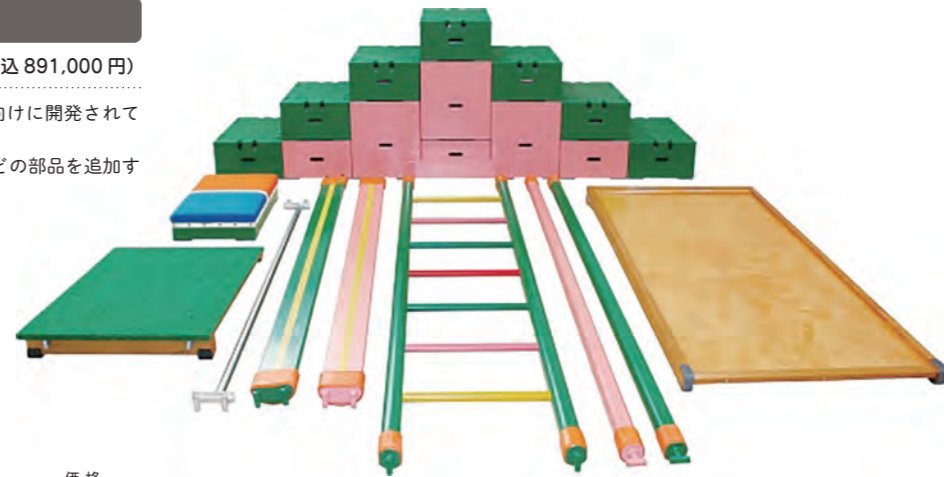

<オプション価格>

シーソー(取付台付き) グリーン	00020054	55,000円(税込60,500円)
新型頭部	00110025	21,000円(税込23,100円)

巧技台小型セット(木製)

00110500 435,000円(税込478,500円)

<バラ売り価格> 単位:mm

商品名	セット内容	コード	価格
① 小型ふた(500×300×100)	7個	00110501	16,000円(税込17,600円)
② 小型わく大(500×300×200)	3個	00110502	15,000円(税込16,500円)
③ 小型わく小(500×300×100)	3個	00110503	10,000円(税込11,000円)
④ 小型頭部(500×300×120)	1個	00110504	20,000円(税込22,000円) 2色張り
⑤ 小型跳箱台(535×440×100)	1台	00110505	16,000円(税込17,600円) 固定バンド付
⑥ 小型ビーム(1500×130×70)	2本	00110506	45,500円(税込50,050円) ピンク・グリーン
⑦ 小型はしご(1495×440×70)	1本	00110507	56,500円(税込62,150円) バーカラー6本
⑧ 小型斜面板(800×500×100)	1本	00110508	30,000円(税込33,000円) カーペット張り
⑨ 小型すべり面(1500×355×110)	1面	00110509	49,000円(税込53,900円)
⑩ 小型シーソー(台付)(1500×175)	1台	00110510	55,000円(税込60,500円)

巧技台ワイドセット

00020058 810,000円(税込891,000円)

・巧技台ワイドは、通常の巧技台をマスターした5、6歳児向けに開発されています。
 ・従来の巧技台を使って、ワイド滑り面、ビーム、はしごなどの部品を追加することもできます。

重量：1セット133.2kg
 材質：木製

<バラ売り価格>

商品名	セット内容	コード	価格
① ワイドふた(ゴム張り)	7個	00020059	34,700円(税込38,170円)
② 大わく(ピンク)	2個	00020060	18,000円(税込19,800円)
③ ジャンボわく	3個	00020061	30,000円(税込33,000円)
④ ワイドとび箱台	1個	00020062	23,000円(税込25,300円)
⑤ ワイド頭部	1個	00020063	24,000円(税込26,400円)
⑥ ビーム	2本	00020064	54,000円(税込59,400円)
⑦ はしご	1本	00020065	79,000円(税込86,900円)
⑧ ワイドバー	2本	00020067	35,000円(税込38,500円)
⑨ ワイド斜面板(カーペット貼り)	1枚	00020066	33,000円(税込36,300円)
⑩ ジャンボすべり	1本	00020069	110,000円(税込121,000円)
⑪ 鉄棒	1本	00020068	17,000円(税込18,700円)