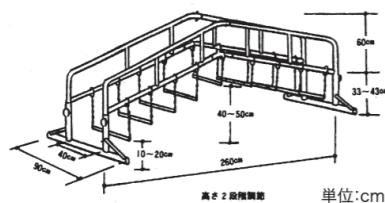

サイズ: 伸ばしたときの長さ=100cm
重量: 750g / 1本
材質: バー=発泡チューブ、ベース=ゴム・プラスチック
セット内容: 本体2 (同色×2)

なかよしレール平均台

900404 49,800円 (税込 54,780円)

- ・曲線と直線を組み合わせてオリジナルのコースが作れます。
- ・遊びながら運動感覚や想像力を養うことができます。
- ・オプションでパーツを追加することができます。

サイズ: 直線=幅10×長さ80×高さ4cm、曲線=幅10×長さ65×高さ4cm ※全長11m
材質: EVA
セット内容: 直線4、曲線12 (全4色)

山のつり橋

00020219 158,000円 (税込 173,800円)

- ・バランス感覚が養われる傾斜付きのつり橋遊具です。
- ・鎖はしごの歩幅は28cmと狭いので低年齢児にも安心して渡ることができます。
- ・グラグラ揺れるつり橋はスリルがあり、こどもの冒険心をかきたてます。

サイズ: 幅90×全長267×高さ112~122cm (2段階高さ調整可)
重量: 22kg
材質: スチール
セット内容: 本体1、鎖はしご9

ステップタック (20枚1組)

100003 3,900円 (税込 4,290円)

- ・歩行訓練、ステップ遊びなど、色々活用できます。
- ・素材は滑りにくい素材 (ゴムシート) を使用しています。

サイズ: 幅8.5×厚さ19.5cm
重量: 1枚340g
材質: 合成ゴムシート
セット内容: 本体20 (赤・白・黄・緑・灰色各4枚)

ブラブラ橋

00020210 158,000円 (税込 173,800円)

- ・チェーンで吊ったスチールパイプを歩いて渡ります。
- ・パイプの揺れによってバランス感覚や平衡感覚が養われます。
- ・バーの高さは2段階に調整可。

サイズ: 幅90×全長250×高さ68~76cm (2段階高さ調整可)
重量: 22kg
材質: スチール
セット内容: 本体1、鎖はしご9

おもめのベンチ

00140170 青×黄 0014072 白 各 23,800円 (税込 26,180円)