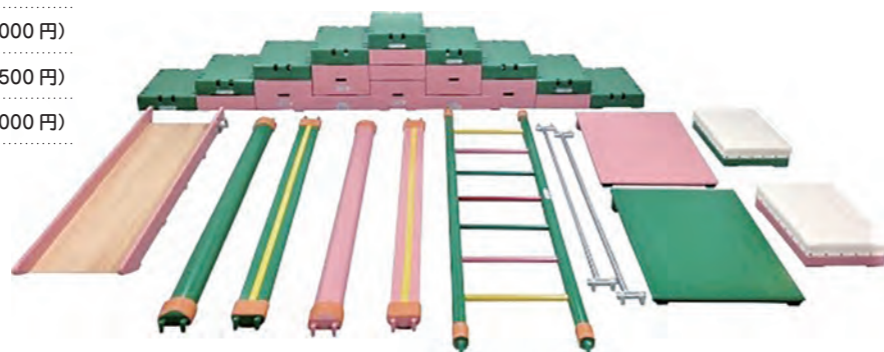

巧技台セット

- 00020048 巧技台Aセット 800,000円(税込880,000円)
- 00020049 巧技台Bセット 560,000円(税込616,000円)
- 00020050 巧技台Cセット 445,000円(税込489,500円)
- 00020051 巧技台Dセット 640,000円(税込704,000円)

・とび箱、鉄棒、すべり台、はしごなどがセットになっています。
・自由自在に組み合わせることが出来、難易度を変えたり、毎回新しい型を作れるので長く楽しめます。

重量：Aセット160kg、Bセット113kg、Cセット102kg、Dセット118kg
材質：木製