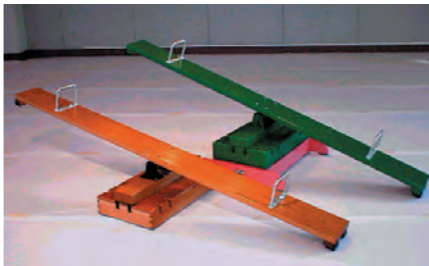

・両端に取り付け金具が付いているので巧技台や展開ろく木等に組合せ可能です。

サイズ:長さ90×幅70×高さ12cm
材質:木製

A~D・ワイド
各巧技台セットに対応

※写真の巧技台枠・ふた共別売りです

巧技台 ジャンピング

00110517 83,000円(税込91,300円)

・巧技台はしご・ビーム・すべり台を収納・運搬することができます。

サイズ:長さ150×幅51×高さ8cm
材質:枠=木製

A~D・ワイド
各巧技台セットに対応

ご使用の際は必ずマットを使用してください。

巧技台用シーソー

00110525 55,000円(税込60,500円)

・巧技台のふたを利用した室内用シーソーです。

サイズ:シーソー(ニス・グリーン)=長さ200×幅18×高さ43cm
材質:木製

巧技台用シーソー(ニス・グリーン)

小型巧技台用シーソー

00110510 55,000円(税込60,500円)

・傾斜が少なく、乳幼児がハイハイで上り下りすることができます。

サイズ:小型(ブルー)=長さ150×幅17.5cm
材質:木製

付属のマジックボール

小型巧技台用シーソー(ブルー)

移動式展開ろく木

00110518 580,000円(税込638,000円)

・平面的なろく木を前後に展開させることができます。
・連結台を使用することにより「ろく木すべり台」「巧技台はしご・ビーム等」の使用が可能となります。

00110526 バランスボール大 21,500円(税込23,650円)

00110527 バランスボール小 19,000円(税込20,900円)

00110528 バランスシーソー 22,500円(税込24,750円)

・前後左右に揺れ、平衡感覚を養います。
(バランスボールに比べ、バランスシーソーは高さを持たせてあります)

サイズ:バランスボール大=直径52.2×高さ10.5cm、
バランスボール小=直径40×高さ8.5cm、
バランスシーソー=直径50.5×高さ15.5cm
材質:スチール製、踏場=すべり止めゴム張り