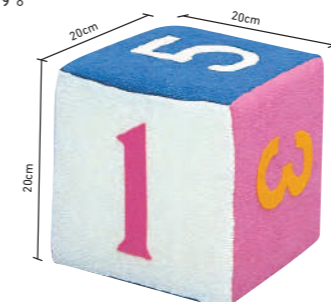

- ・バラでもまとめて遊ぶ便利な収納箱付き。
- ・表には動物、裏には数字が入った輪投げです。
- ・1本づつ使っても倒れにくく、ケースに入った状態でも遊べます。
- ・ケースの底に棒を挿し、傾斜を付けて使用することもできます。

サイズ：ケース=一辺63.5、本体=一辺19、輪=直径18cm
重量：5.8kg
材質：ベース・棒・枠=木製、輪=綿製
セット内容：ベース9(3色各1)、輪15(3色各5)

にじいろ輪投げ

5100017

34,000円(税込37,400円)

- ・ベースはカラフルな7色展開。
- ・棒の長さが3種類なので、さまざまな形にアレンジできます。
- ・輪投げ遊びだけではなく、リハビリの輪がけにも適しています。

サイズ：ベース=一辺18×厚さ2cm、棒=直径2.5×長さ20・25・40cm、輪=直径18cm
重量：4kg
材質：ベース・棒・枠=木製、輪=PVC
セット内容：ベース7(7色各1)、棒7(7色各1)、輪25(5色×5)

サイコロクッション

00050020

4,500円(税込4,950円)

- ・20cmの大きさがあるので、クッションとしても使用できます。
- ・中身がウレタンの柔らかいサイコロです。

サイズ：一辺20cm
重量：0.2kg
材質：表面=シャーリング、中身=ウレタン
セット内容：本体1

12面体ジャンボサイコロ

5100041

32,000円(税込35,200円)