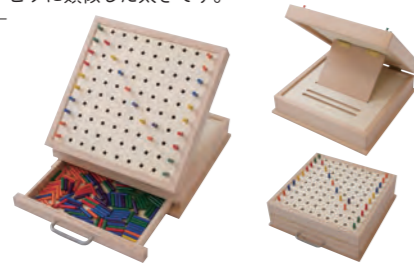

サイズ：幅15×奥行15×高さ15cm
重量：1kg
材質：木製
セット内容：木箱1、コマ11

パズルボックスDX型 ②

5100161

24,200円(税込26,620円)

- ・一辺が30cmの大型パズルボックスです。
- ・穴の形状に合ったブロックしか入りません。
- ・形や色の認識学習、目と手の協応学習としてお使いいただけます。

サイズ：幅30×奥行30×高さ30cm
重量：4kg
材質：木製
セット内容：ボックス1、ブロック10(10種×各1個)

角度調節付ペグボード

5100168

29,000円(税込31,900円)

- ・ペグボードの角度が4段階に調節可能ですので、段階に応じた訓練が可能です。
- ・引出し付きで、ペグを収納することができます。
- ・ボードの裏側には滑り止めのゴム脚付き。片麻痺の児童にも利用可能です。
- ・ペグの太さはボールペンやエンピツに類似した太さです。

サイズ：幅27×奥行27×高さ9cm
重量：1.5kg
材質：木製
セット内容：ボード×1、ペグ6色×各20本(計120本)