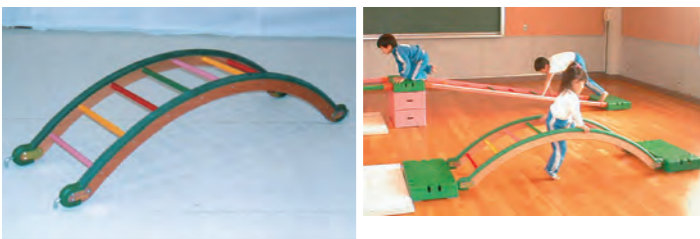

A~D
各巧技台セットに対応

Aセット収納例

特大すべり面

00020069 110,000円(税込121,000円)

サイズ：長さ180×幅80cm
 重量：約2.2kg
 材質：木製(裏面カーペット張り)
 付属品：床保護用ゴムパット3ヶ

A~D・ワイド
各巧技台セットに対応

※巧技台ワイドセットに含まれています。

丸型はしご

00020070 110,000円(税込121,000円)

・両端に取り付け金具が付いているので巧技台や展開ろく木等に組合せ可能です。

サイズ:長さ180×幅50×高さ43cm
材質:木製・保護ゴム張り(枠部分)
付属品:床保護用ゴムパット2ヶ

A~D・ワイド
各巧技台セットに対応

小型丸型はしご

00110513 110,000円(税込121,000円)

・巧技台はしご・ビーム・すべり台を収納・運搬することができます。