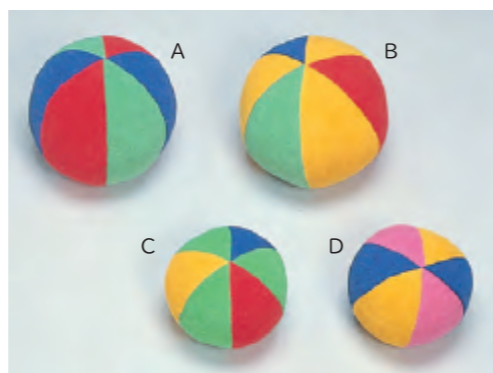

サイズ:幅100×高さ220cm
重量:13kg
材質:フレーム=スチール、ネット=ビニロン
セット内容:本体1、リング付きネット5(赤・青・黄・緑・ピンク)

三段式玉入れ台

00020085 62,000円(税込68,200円)

- ・持ち運びに便利なコンパクトサイズの玉入れ台。
- ・カゴの高さが低いので、車椅子からでも楽しめます。
- ・上肢に障害のある方でも玉入れ遊びが楽しめます。

サイズ:幅55×高さ87cm
重量:12kg
材質:フレーム=スチール、ネット=クレモナ、ボール=プラスチック
セット内容:本体1、リング付きネット3(青・黄・ピンク)、ピッチングボール12(赤・青各6)

付属のボール

流れ星のラストボール

00020500 13,800円(税込15,180円)

- ・美術作家・東明氏と共同開発したまったく新しい発想のラストボールです。
- ・「上から」投げる訓練になります。
- ・うまく投げると流れ星(ほうき星)のように見えるので視覚的にも楽しめるので、モチベーションアップになります。

サイズ:縦9×横8(伸ばした状態での全長230cm)
重量:1個50g
材質:本体=ナイロンタフタ、ヒモ=ポリエステル、ワイヤー=ステンレス
セット内容:紅白各1(計2)

ファンシーボール

00070019 A 00070020 B 各3,200円(税込3,520円)

00070021 C 00070022 D 各2,800円(税込3,080円)

- ・フレンチパイルの優しい肌触りが人気のボールです。
- ・安全性の高いソフトな素材です。

サイズ:A・B=径19cm、C・D=径15cm
重量:A・B=300g、C・D=150g
材質:表=フレンチパイル、中身=ウレタン・綿
セット内容:本体1