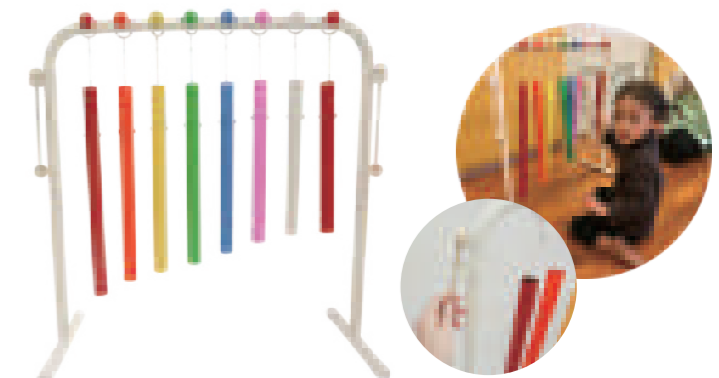

にじいろチャイム

00020393 29,800円(税込32,780円)

- ・パイプを打ったり揺らしたりすると音が鳴ります。
- ・パイプは取り外せるので、手に持ったり色々な場所に引っ掛けて遊ぶことができます。
- ※音の調律はされていません。

サイズ：幅60×奥行25×高さ60cm
重量：4kg
材質：本体=スチール、パチ=木製
セット内容：フレーム1、チャイム(パイプ)8、パチ2、専用楽譜・歌詞データCD

〈付属CD〉
ドレミでわかる
12のうたのやさしい楽譜