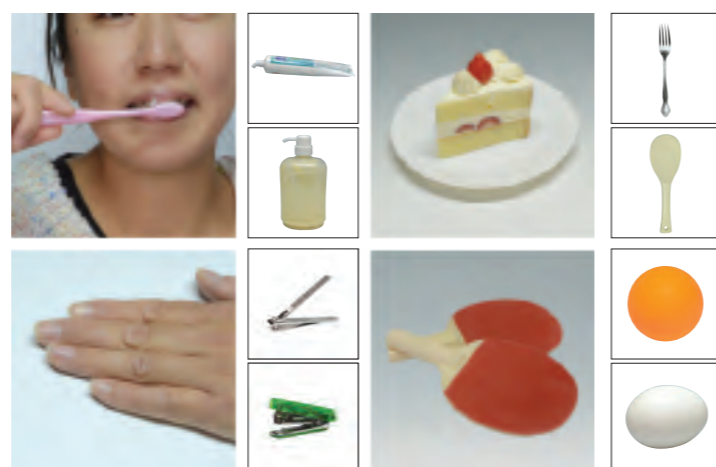

順列学習カード

5100127 セットI 5100128 セットII 各9,350円(税込10,285円)

- ・3枚一組になったカードの順序を考えることで、筋道だった話を構成する能力が学習できます。
- ・カードの関連性について考え話すことでコミュニケーション能力学習ができます。
- ・カードを1枚ずつ使用することで、言葉の訓練用としても利用できます。

サイズ：縦10.5×横14.8cm
セット内容：カード3枚1組×16組(計48枚)