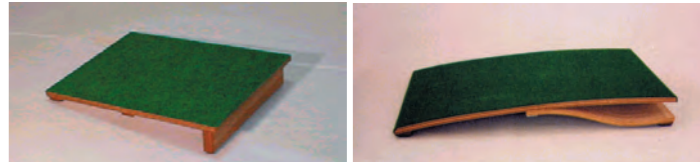

00110526 バランスボール大 21,500円(税込23,650円)

00110527 バランスボール小 19,000円(税込20,900円)

00110528 バランスシーソー 22,500円(税込24,750円)

・前後左右に揺れ、平衡感覚を養います。
(バランスボールに比べ、バランスシーソーは高さを持たせてあります)

サイズ:バランスボール大=直径52.2×高さ10.5cm、
バランスボール小=直径40×高さ8.5cm、
バランスシーソー=直径50.5×高さ15.5cm
材質:スチール製、踏場=すべり止めゴム張り

バランスシーソー(グリーンのみ)

バランスボール大・小(各ピンク/グリーン)

踏切板

00110530 踏切板 18,000円(税込19,800円)

00110529 幼児用踏切板 49,500円(税込54,450円)

・木の弾力を活かし、より跳躍力が増します。

踏切板=長さ60×幅45×高さ10cm、幼児用踏切板=長さ80×幅50×高さ11cm
材質:木製・表面カーペット張り

踏切板