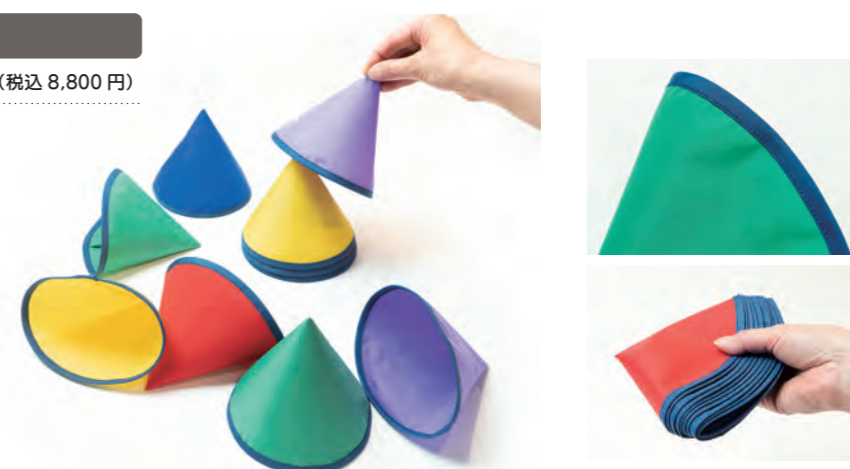

ナイロンのカラーコーン (5色10個組)

00020509 8,000円 (税込 8,800円)

- ・競技の目印に便利な5色セットです。
- ・軽くてたためるので、ポケットに入れて手軽に持ち運べます。
- ・重ねて使え、自立するので、使い勝手バツグンです。
- ・どんな使い方でも安全性の高い商品です。

サイズ: 直径14×高さ14cm (おおよそのサイズとなります)
重量: 100g (10個セットでの重量)
材質: ナイロン製
セット内容: 赤2、青2、黄2、紫2、緑2 (計10)