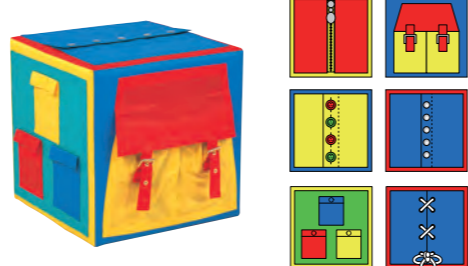

※ペットボトルキャップは付属していません。

サイズ：ボード=縦43×横42×厚さ0.8cm、ベース=縦30×横45×厚さ0.8cm
重量：2kg
材質：木製
セット内容：ベース1枚、ボード1枚(折りたたみ式)

六面体訓練あそび

100009

53,000円(税込58,300円)

- ・本体の六面はそれぞれボタン、ファスナー、紐等が付いています。
- ・つける、外す、結ぶ、引っ張るなど、遊びながら日常生活訓練が進められます。

サイズ：1辺30cm
重量：2.5kg
材質：表面=ポリエステル、中身=発泡スチロール・ウレタン
セット内容：本体1個

着脱用サイコロ訓練あそび

100004

53,000円(税込58,300円)

- ・六面それぞれにボタン、紐、ファスナー等が付いています。
- ・つける、外す、結ぶ、引っ張る等の指先機能の練習を遊びながら行えます。
- ・六面体訓練あそびよりひと回り大きなタイプです。

サイズ：1辺35cm
重量：3kg
材質：表面=ポリエステル、中身=発泡スチロール
セット内容：本体1個

10点輪投げ

5100016

38,000円(税込41,800円)

- ・通常の輪投げと異なり、的が「10本」の輪投げです。
- ・輪投げで遊びながら得点計算で数の学習もできます。
- ・得点板は差し替えが出来ます。

サイズ：ベース=幅45×奥行60×厚さ1.5cm、棒=長さ10cm、輪=直径18cm
重量：3kg
材質：ベース・棒・枠=木製、輪=PVC
セット内容：ベース1、棒10、輪25(5色×5)、得点板10