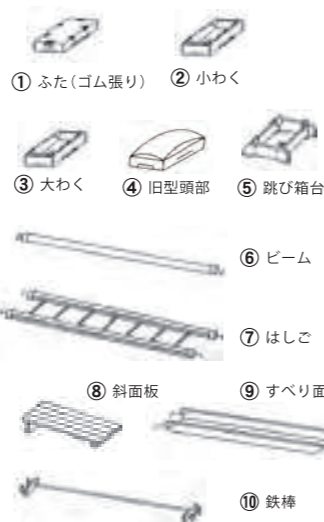

<バラ売り価格>

商品名	セット内容				コード	価格
	Aセット	Bセット	Cセット	Dセット		
① ふた(グリーン)	9個	7個	7個	—	00110022	19,000円(税込20,900円)
ふた(ゴム張り)	—	—	—	7個	00020057	31,000円(税込34,100円)
② 小わく(ピンク)	2個	2個	2個	2個	00110023	12,000円(税込13,200円)
小わく(ピンク)(切込み付)	2個	2個	2個	—	00110030	12,800円(税込14,080円)
③ 大わく(ピンク)	3個	2個	3個	2個	00110024	18,000円(税込19,800円)
大わく(ピンク)(切込み付)	2個	2個	—	—	00110031	18,800円(税込20,680円)
④ 旧型頭部(グリーン・ピンク)	2個	1個	1個	1個	00020055	20,000円(税込22,000円)
⑤ とび箱台(ピンク)(固定バンド付)	2台	1台	1台	1台	00110026	17,500円(税込19,250円)
⑥ ビーム(グリーン・ピンク)	4本	2本	2本	2本	00110027	54,000円(税込59,400円)
⑦ はしご(グリーン・ピンク)	1本	1本	1本	1本	00110028	79,000円(税込86,900円)
⑧ 斜面板(グリーン・ピンク)	2枚	1枚	1枚	1枚	00110029	33,000円(税込36,300円)
⑨ すべり面(グリーン・ピンク)	1面	1面	—	1面	00020052	57,000円(税込62,700円)
⑩ 鉄棒	2本	1本	—	1本	00020053	17,000円(税込18,700円)