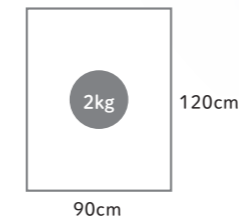

カームダウン・ルーム

5100198

90,000円(税込99,000円)

- ・発達障害や自閉症等に対して効果が期待されます。
- ・カームダウンとはクールダウンと違い、感情や気持ちをなだめる、落ち着かせる、という意味があります。

サイズ：幅100×高さ150×奥行90cm

重量：6.9kg(ベンチ耐荷重100kg)

材質：ダンボール製

セット内容：本体1(ベンチ付き) ※組み立て商品

フラチェア

5100240 L (座面高さ420mm)

23,000円(税込25,300円)

5100241 S (座面高さ300mm)

22,000円(税込24,200円)

- ・1本足のバランスチェアで、バランスをとりながら座るので姿勢の悪い児童や多動性児童のご使用にも役立ちます。
- ・立ち上がったも足元のリングがストッパーになって倒れにくい形状のため、普段使いにも適しています。
- ・座面は直径28cmの木材を使用。座面高さはSサイズ(30cm)、Lサイズ(42cm)の2タイプのご用意があります。

サイズ：座面=直径28cm、座面高さ=L/42cm、S/30cm

重量：

材質：座面=シナ合板、フレーム=スチール

セット内容：本体1

多動性障害のお子様は、落ち着きがなくなってしまうのが苦手で、フラチェアを使用することで、長時間姿勢を安定させるトレーニングができます。

おやすみベア

00020508

24,000円(税込26,400円)

- ・感情の高ぶりや不安を取り除く、ちょっと重いクマさんのぬいぐるみです。
- ・ぬいぐるみの中には250g単位で出し入れ可能な重りが入っています。
- ・ぬいぐるみの重さが児童の不安、感情の高ぶりを抑える役割を果たします。
- ・重りは小分けになっているので、重量は用途に合わせて調整できます。

サイズ：縦56×横23×高さ17cm(個体差があります)

重量：約2.2kg

材質：表地=ポリエステル、刺繍糸=レーヨン、重り=プラスチックベレット

セット内容：ぬいぐるみ1、重り袋6(1袋250g)

新製品予告

「そわそわと落ち着きがない…」
「集中ができない…」

そんなニーズにお応えする商品ができました。

圧刺激(加重)を与えることによって、
落ち着かない児童がクールダウンできる、
持ち運びに便利で使い勝手の良い…

おもいブランケット(仮称)

日常的に使っていただけるサイズです。

- ・ひざ掛けにしたり
- ・肩に羽織ったり
- ・ふとんのようにかけたり
- ・頭から被ったり

使い勝手は抜群です。

※現場でのモニタリング実施済み。

2022年4月発売予定

4月に発売予定です。

詳細はお気軽にお問い合わせください。

045-717-8022 または info@tokken.net