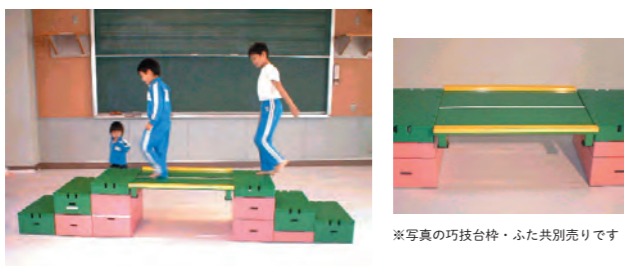

巧技台 プラットホーム

00110516 36,000円(税込39,600円)

・両端に取り付け金具が付いているので巧技台や展開ろく木等に組合せ可能です。

サイズ:長さ90×幅70×高さ12cm
材質:木製

A~D・ワイド
各巧技台セットに対応

※写真の巧技台枠・ふた共別売りです