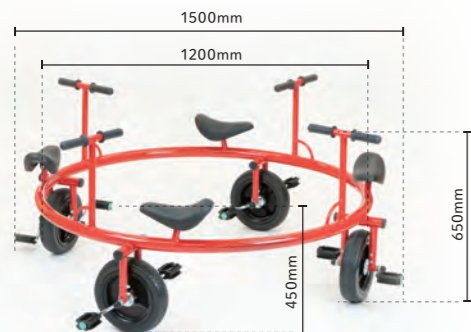

- 先生と一緒に跳べる
2本の安全バー
※外した状態でも使用できます。
- 使いやすいの良い
直径2m サイズ
- 複数で楽しめる安心の
耐荷重 100kg
- 足の挟み込みが解消される
特製安全カバー
- やさしい跳び心地の
特製ゴムスプリング
- 確かな品質の
トランポリン
検定工場製品
- 収納に便利な
折りたたみ式

詳細はお気軽にお問い合わせください。
 045-717-8022 または info@tokken.net

ゴーラウンド・サイクル

00020503

169,000円(税込185,900円)

- ・1人でも、4人でも安定の乗り心地です。
- ・ペダルは重くないので、1人でも楽に漕げます。
- ・ホイールには穴がないので、足などの挟み込みの危険がありません。
- ・漕がないときに足を乗せておけるステップがあります。

サイズ：外径150×高さ65cm(リング外径120cm/サドル高45cm)
重量：18kg
耐荷重：100kg(1座席30kg、全体で100kg)
材質：フレーム=スチール、タイヤ=PP
セット内容：本体1

ホイールには穴がないので脚などの挟み込みの危険がありません。

漕がないときは足を乗せてもOKです。

4人でも...
安定の乗り心地です!

実際にはホイールに穴は空いていません。

なわとびボールセット

00020177

36,000円(税込39,600円)

- ・先生1人で大縄を回すことができます。
- ・もうひとりの先生は園児に細かな指導を行います。
- ・3本の縄はねじれることのない構造となっており、高さ調節も可能です。