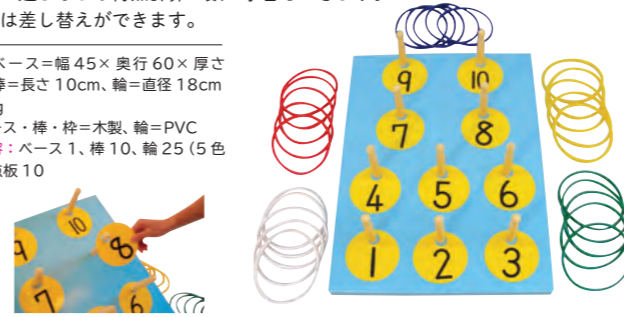

※ペットボトルキャップは付属していません。

サイズ：ボード=縦43×横42×厚さ0.8cm、ベース=縦30×横45×厚さ0.8cm
重量：2kg
材質：木製
セット内容：ベース1枚、ボード1枚(折りたたみ式)

六面体訓練あそび

100009

53,000円(税込58,300円)

- ・本体の六面はそれぞれボタン、ファスナー、紐等が付いています。
- ・つける、外す、結ぶ、引っ張るなど、遊びながら日常生活訓練が進められます。

サイズ：1辺30cm
重量：2.5kg
材質：表面=ポリエステル、中身=発泡スチロール・ウレタン
セット内容：本体1個

着脱用サイコロ訓練あそび

100004

53,000円(税込58,300円)

- ・六面それぞれにボタン、紐、ファスナー等が付いています。
- ・つける、外す、結ぶ、引っ張る等の指先機能の練習を遊びながら行えます。
- ・六面体訓練あそびよりひと回り大きなタイプです。

サイズ：1辺35cm
重量：3kg
材質：表面=ポリエステル、中身=発泡スチロール
セット内容：本体1個

10点輪投げ

5100016

38,000円(税込41,800円)

- ・通常の輪投げと異なり、的が「10本」の輪投げです。
- ・輪投げで遊びながら得点計算で数の学習もできます。
- ・得点板は差し替えが出来ます。

サイズ：ベース=幅45×奥行60×厚さ1.5cm、棒=長さ10cm、輪=直径18cm
重量：3kg
材質：ベース・棒・枠=木製、輪=PVC
セット内容：ベース1、棒10、輪25(5色×5)、得点板10