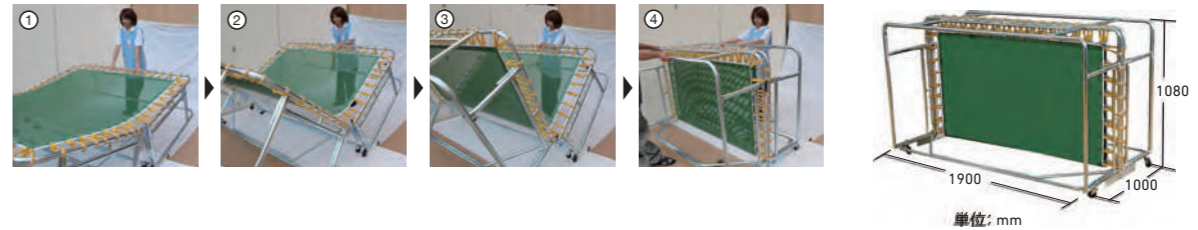

ワンタッチ開閉式で収納もラックラック。