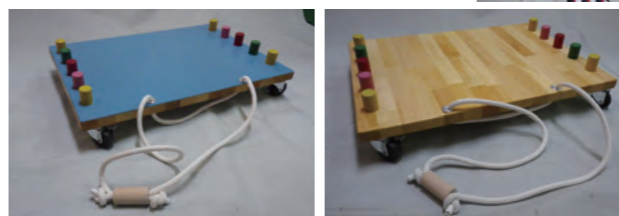

<オプション価格>

シーソー(取付台付き) グリーン	00020054	55,000円(税込60,500円)
新型頭部	00110025	21,000円(税込23,100円)

巧技台小型セット(木製)

00110500 435,000円(税込478,500円)

<バラ売り価格> 単位:mm

商品名	セット内容	コード	価格
① 小型ふた(500×300×100)	7個	00110501	16,000円(税込17,600円)
② 小型わく大(500×300×200)	3個	00110502	15,000円(税込16,500円)
③ 小型わく小(500×300×100)	3個	00110503	10,000円(税込11,000円)
④ 小型頭部(500×300×120)	1個	00110504	20,000円(税込22,000円) 2色張り
⑤ 小型跳箱台(535×440×100)	1台	00110505	16,000円(税込17,600円) 固定バンド付
⑥ 小型ビーム(1500×130×70)	2本	00110506	45,500円(税込50,050円) ピンク・グリーン
⑦ 小型はしご(1495×440×70)	1本	00110507	56,500円(税込62,150円) バーカラー6本
⑧ 小型斜面板(800×500×100)	1本	00110508	30,000円(税込33,000円) カーペット張り
⑨ 小型すべり面(1500×355×110)	1面	00110509	49,000円(税込53,900円)
⑩ 小型シーソー(台付)(1500×175)	1台	00110510	55,000円(税込60,500円)

巧技台ワイドセット

00020058 810,000円(税込891,000円)

・巧技台ワイドは、通常の巧技台をマスターした5、6歳児向けに開発されています。
 ・従来の巧技台を使って、ワイド滑り面、ビーム、はしごなどの部品を追加することもできます。

重量：1セット133.2kg
 材質：木製

<バラ売り価格>

商品名	セット内容	コード	価格
① ワイドふた(ゴム張り)	7個	00020059	34,700円(税込38,170円)
② 大わく(ピンク)	2個	00020060	18,000円(税込19,800円)
③ ジャンボわく	3個	00020061	30,000円(税込33,000円)
④ ワイドとび箱台	1個	00020062	23,000円(税込25,300円)
⑤ ワイド頭部	1個	00020063	24,000円(税込26,400円)
⑥ ビーム	2本	00020064	54,000円(税込59,400円)
⑦ はしご	1本	00020065	79,000円(税込86,900円)
⑧ ワイドバー	2本	00020067	35,000円(税込38,500円)
⑨ ワイド斜面板(カーペット貼り)	1枚	00020066	33,000円(税込36,300円)
⑩ ジャンボすべり	1本	00020069	110,000円(税込121,000円)
⑪ 鉄棒	1本	00020068	17,000円(税込18,700円)

※寸法は、長さ×幅×高さ(または太さ)を表示しています。
 ※ビームとはしごの連結金具は、フロアを傷付けないように改良されています。

巧技台 コロコロ

00110511 21,000円(税込23,100円)

・巧技台枠運搬用台車です。

サイズ：縦60×横42×高さ12.5cm(タイヤの高さ6.5cm)
 ※ニス、ブルー2色
 ※タイヤストッパー付き(2ヶ所)

巧技台 長物収納台車

00110512 110,000円(税込121,000円)

・巧技台はしご・ビーム・すべり台を収納・運搬することができます。

サイズ：長さ150×幅74×高さ50cm(キャスター部含む)、棚部=高さ35cm
 重量：約2.2kg
 材質：枠・棚部=スチール製、底板=合板
 ※キャスター付き

巧技台 収納台車

組立式

320300 240,000円(税込264,800円)

・巧技台専用収納運搬車。組立式(30分/2人)です。

サイズ：長さ255×幅65×高さ140cm
 重量：約2.2kg
 材質：スチール製
 ※キャスター・専用カバー付き