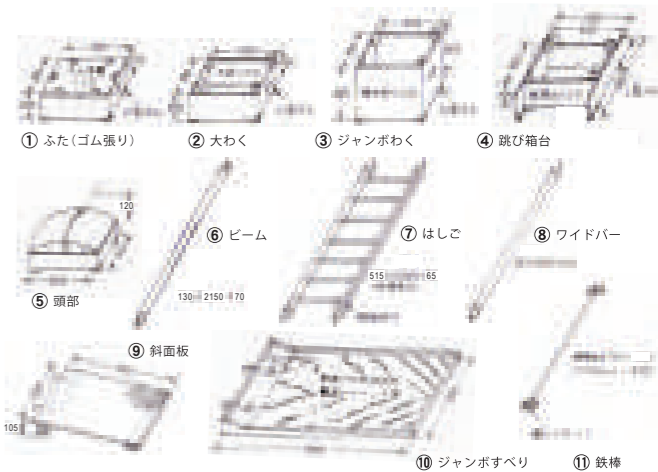

<オプション価格>

シーソー(取付台付き) グリーン	00020054	55,000円(税込60,500円)
新型頭部	00110025	21,000円(税込23,100円)

巧技台小型セット(木製)

00110500 435,000円(税込478,500円)

<バラ売り価格> 単位:mm

商品名	セット内容	コード	価格
① 小型ふた(500×300×100)	7個	00110501	16,000円(税込17,600円)
② 小型わく大(500×300×200)	3個	00110502	15,000円(税込16,500円)
③ 小型わく小(500×300×100)	3個	00110503	10,000円(税込11,000円)
④ 小型頭部(500×300×120)	1個	00110504	20,000円(税込22,000円) 2色張り
⑤ 小型跳箱台(535×440×100)	1台	00110505	16,000円(税込17,600円) 固定バンド付
⑥ 小型ビーム(1500×130×70)	2本	00110506	45,500円(税込50,050円) ピンク・グリーン
⑦ 小型はしご(1495×440×70)	1本	00110507	56,500円(税込62,150円) バーカラー6本
⑧ 小型斜面板(800×500×100)	1本	00110508	30,000円(税込33,000円) カーペット張り
⑨ 小型すべり面(1500×355×110)	1面	00110509	49,000円(税込53,900円)
⑩ 小型シーソー(台付)(1500×175)	1台	00110510	55,000円(税込60,500円)

巧技台ワイドセット

00020058 810,000円(税込891,000円)

・巧技台ワイドは、通常の巧技台をマスターした5、6歳児向けに開発されています。
 ・従来の巧技台を使って、ワイド滑り面、ビーム、はしごなどの部品を追加することもできます。

重量：1セット133.2kg
 材質：木製

<バラ売り価格>

商品名	セット内容	コード	価格
① ワイドふた(ゴム張り)	7個	00020059	34,700円(税込38,170円)
② 大わく(ピンク)	2個	00020060	18,000円(税込19,800円)
③ ジャンボわく	3個	00020061	30,000円(税込33,000円)
④ ワイドとび箱台	1個	00020062	23,000円(税込25,300円)
⑤ ワイド頭部	1個	00020063	24,000円(税込26,400円)
⑥ ビーム	2本	00020064	54,000円(税込59,400円)
⑦ はしご	1本	00020065	79,000円(税込86,900円)
⑧ ワイドバー	2本	00020067	35,000円(税込38,500円)
⑨ ワイド斜面板(カーペット貼り)	1枚	00020066	33,000円(税込36,300円)
⑩ ジャンボすべり	1本	00020069	110,000円(税込121,000円)
⑪ 鉄棒	1本	00020068	17,000円(税込18,700円)

※寸法は、長さ×幅×高さ(または太さ)を表示しています。
 ※ビームとはしごの連結金具は、フロアを傷付けないように改良されています。

巧技台 コロコロ

00110511 21,000円(税込23,100円)

・巧技台枠運搬用台車です。

サイズ：縦60×横42×高さ12.5cm(タイヤの高さ6.5cm)
 ※ニス、ブルー2色
 ※タイヤストッパー付き(2ヶ所)

巧技台 長物収納台車

00110512 110,000円(税込121,000円)