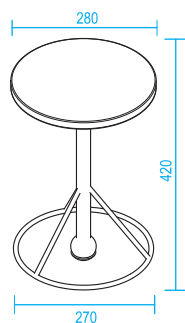

不安定な座位
環境で集中力
アップ!

フラ チェア

現場の声を反映した商品です。

座面は直径 28cm の木材を使用。Sサイズは JIS 規格 2号机
Lサイズは JIS 規格 5号机に合わせる高さになっています。
姿勢の悪いお子様や多動性児童のご使用に役立ちます。
あえて不安定な座位環境を作り出すことで多動性児童の
集中力をアップさせる効果が期待される商品です。
施設現場でのモニタリング実施済みで評価の高い商品です。

フラチェアー

L 5100240 **23,000 円** (税込 25,300 円)

S 5100241 **22,000 円** (税込 24,200 円)

動画でチェック!

新 JIS 対応サイズ

L 新JIS5号対応

S 新JIS2号対応

- サイズ：座面：φ280mm 座面高さ：L=420mm、S=300mm
- 材質：座面=シナ合板 / フレーム=スチール ●セット内容：本体(1)