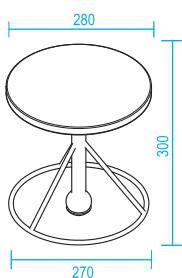

不安定な座位
環境で集中力
アップ!

フラ チェア

現場の声を反映した商品です。

座面は直径 28cm の木材を使用。Sサイズは JIS 規格 2号机
Lサイズは JIS 規格 5号机に合わせる高さになっています。
姿勢の悪いお子様や多動性児童のご使用に役立ちます。
あえて不安定な座位環境を作り出すことで多動性児童の
集中力をアップさせる効果が期待される商品です。
施設現場でのモニタリング実施済みで評価の高い商品です。

フラチェアー

L 5100240 **23,000 円** (税込 25,300 円)

S 5100241 **22,000 円** (税込 24,200 円)

動画でチェック!

新 JIS 対応サイズ

L 新JIS5号対応

S 新JIS2号対応

- サイズ：座面：φ280mm 座面高さ：L=420mm、S=300mm
- 材質：座面=シナ合板 / フレーム=スチール ●セット内容：本体(1)