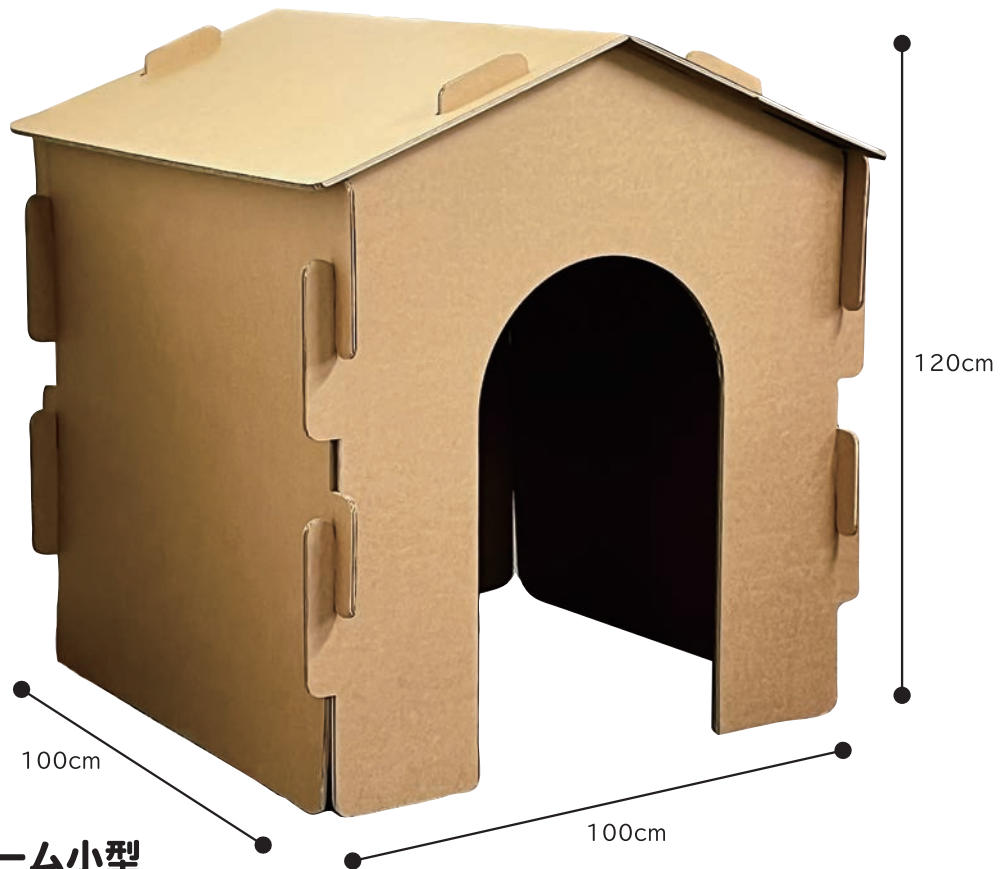

自閉症や発達障害の支援に。

小型版

ダンボール製 / 組み立て式

カームダウン・ルーム

既存の
カームダウン・ルームよりも
小型 簡易組立
を実現しました!

屋根は取り外しできるので
室内を **お好みの明るさ**
に調整できます

組立

5分

※

ばらし

3分

※

※一般の成人男性・女性が
実際に組立・ばらしを
行った際の平均時間です。

カームダウン・ルーム小型

5100203 47,000 円 (税込 51,700 円)

サイズ: 幅100×奥行100×高さ120cm

重量: 11.5kg

材質: 本体=強化段ボール、エッジバンド=樹脂(非塩ビ系)

セット内容: 本体1、エッジバンド3m

カームダウンとはクールダウンとは異なり

「感情や気持ちをなだめる、落ち着かせる」

という意味があります

株式会社トッケン

〒223-0057 神奈川県横浜市港北区新羽町575番地