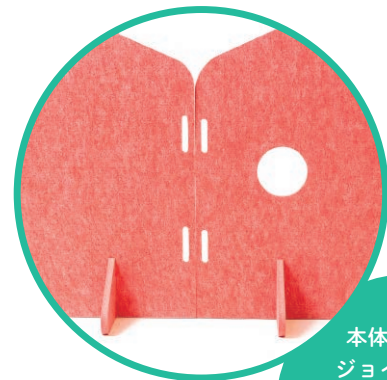

フェルトの素材感がおしゃれなハウス型のパーティション

新素材の  
硬質フェルト<sup>※</sup>  
使用

※フェルトの素材感と木のような硬さが特徴のユニークな素材です。

# フェルトの パーティション

かわいいハウス型なので、  
パーティション以外にも  
ごっこ遊びなどにも使えます。

本体には「窓」がくり抜いてあるので  
向こう側も見やすく安心して使えます

芯材がないので  
ぶつかっても安全、  
ひきづっても  
床が傷つきにくい  
のが特徴です。

原料のポリエステルは  
PETボトル等の再生繊維を混合。  
リサイクルに貢献する  
プロダクトです。

本体の端には  
ジョイント用の  
穴があるので、  
用途によって  
連結しての使用が  
可能です。

## フェルトのパーティション 2枚組

00020511 **35,000円** (税込 38,500円)

- サイズ：高さ60×幅90×厚み1cm
- 重量：1枚約2kg
- 材質：硬質フェルト
- セット内容：2枚1組(同色)