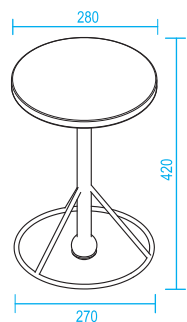

フラ チェア

不安定な座位
環境で集中力
アップ!

現場の声を反映した商品です。

座面は直径 28cm の木材を使用。Sサイズは JIS 規格 2号机
Lサイズは JIS 規格 5号机に合わせる高さになっています。
姿勢の悪いお子様や多動性児童のご使用に役立ちます。
あえて不安定な座位環境を作り出すことで多動性児童の
集中力をアップさせる効果が期待される商品です。
施設現場でのモニタリング実施済みで評価の高い商品です。

フラチェア

L 5100240 **26,500円** (税込29,150円)

S 5100241 **25,300円** (税込27,830円)

動画でチェック!

新 JIS 対応サイズ

L 新JIS5号対応

S 新JIS2号対応

- サイズ：座面：φ280mm 座面高さ：L=420mm、S=300mm
- 材質：座面＝シナ合板 / フレーム＝スチール ●セット内容：本体(1)