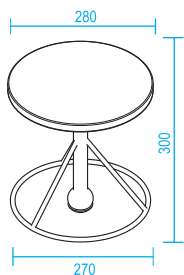

フラ チェア

不安定な座位
環境で集中力
アップ!

現場の声を反映した商品です。

座面は直径 28cm の木材を使用。Sサイズは JIS 規格 2号机
Lサイズは JIS 規格 5号机に合わせる高さになっています。
姿勢の悪いお子様や多動性児童のご使用に役立ちます。
あえて不安定な座位環境を作り出すことで多動性児童の
集中力をアップさせる効果が期待される商品です。
施設現場でのモニタリング実施済みで評価の高い商品です。

フラチェア

L 5100240 **26,500円** (税込29,150円)

S 5100241 **25,300円** (税込27,830円)

動画でチェック!

新 JIS 対応サイズ

L 新JIS5号対応

S 新JIS2号対応

- サイズ：座面：φ280mm 座面高さ：L=420mm、S=300mm
- 材質：座面＝シナ合板 / フレーム＝スチール ●セット内容：本体(1)